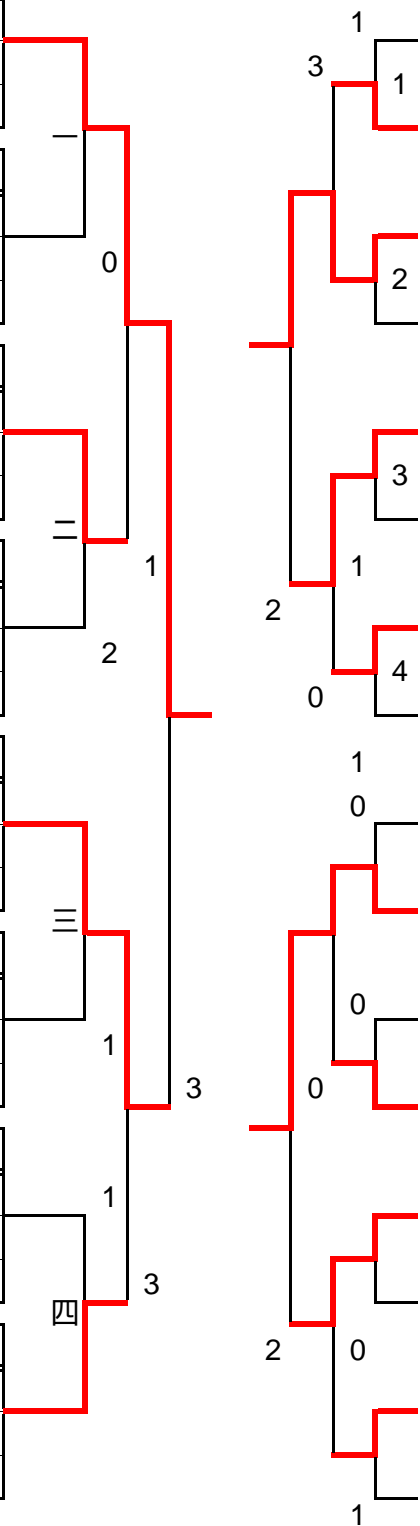

# 第1回南予中学生室内選抜大会

女子の部

平成18年12月16日

1組			1	2	3	勝	負	順位
1	大野	毛利 (城東)	/			2	0	1
2	阿部	阿部 (瀬戸)	0	/		1	1	2
3	河野	坂本 (津島)	0	1	/	0	2	3

2組			4	5	6	勝	負	順位
4	久保	神本 (八代)	/			2	0	1
5	濱田	福森 (城南)	3	/		1	1	2
6	上根	岡崎 (一本松)	3	1	/	0	2	3

3組			7	8	9	勝	負	順位
7	松島	山下 (城南)	/			2	0	1
8	笛木	堀内 (城辺)	0	/	0	0	2	3
9	藤岡	井上 (八代)	3		/	1	1	2

4組			10	11	12	勝	負	順位
10	作意	吉川 (愛宕)	/			2	0	1
11	増田	濱田 (城東)	1	/	1	0	2	3
12	吉良	早瀬 (御荘)	0		/	1	1	2

5組			13	14	15	勝	負	順位
13	松本	菊池 (八代)	/			2	0	1
14	山口	居村 (城北)	0	/	0	0	2	3
15	山本	友松 (城南)	3		/	1	1	2

6組			16	17	18	勝	負	順位
16	丹治	坂本 (城東)	/			2	0	1
17	木村	足立 (城辺)	0	/	1	0	2	3
18	平田	平家 (愛宕)	0		/	1	1	2

7組			19	20	21	勝	負	順位
19	西村	徳田 (一本松)	/		2	1	1	1
20	島津	丹治 (城南城東)	0	/		1	1	3
21	坂本	東堂 (双岩)		3	/	1	1	2

8組			22	23	24	勝	負	順位
22	江口	井上 (城南)	/			2	0	1
23	濱野	田村 (御荘)	1	/		1	1	2
24	三瀬	山下 (肱川)	1	1	/	0	2	3

## 三位グループ

河野	坂本 (津島)
上根	岡崎 (一本松)

笛木	堀内 (城辺)
増田	濱田 (城東)

山口	居村 (城北)
木村	足立 (城辺)

島津	丹治 (城南城東)
三瀬	山下 (肱川)