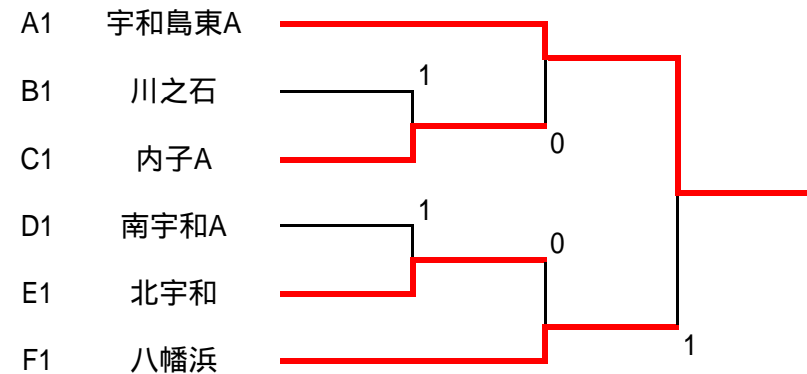

順位

Aリーグ		1	2	3	4
1	宇和島東A				
2	八幡浜工業C	0			0
3	南宇和B	0	1		1
4	宇和島南A	0			

Bリーグ		1	2	3
1	大洲			1
2	津島	1		1
3	川之石			

Cリーグ		1	2	3	4
1	吉田				1
2	野村B	0			1
3	八幡浜工業B	1	1		0
4	内子A				

Dリーグ		1	2	3	4
1	南宇和A				
2	宇和島南B	0		1	1
3	三瓶	0			1
4	宇和	1			

Eリーグ		1	2	3
1	北宇和			
2	帝京第五	1		1
3	八幡浜工業A	1		

Fリーグ		1	2	3	4
1	八幡浜				
2	内子B	0		1	0
3	宇和島南B	0			1
4	野村A	0			

1
3
4
2

2
3
1

2
3
4
1

1
4
3
2

1
3
2

1
4
3
2

決勝トーナメント1位～6位

3・4位決定戦

5・6位決定戦

7・8位決定戦