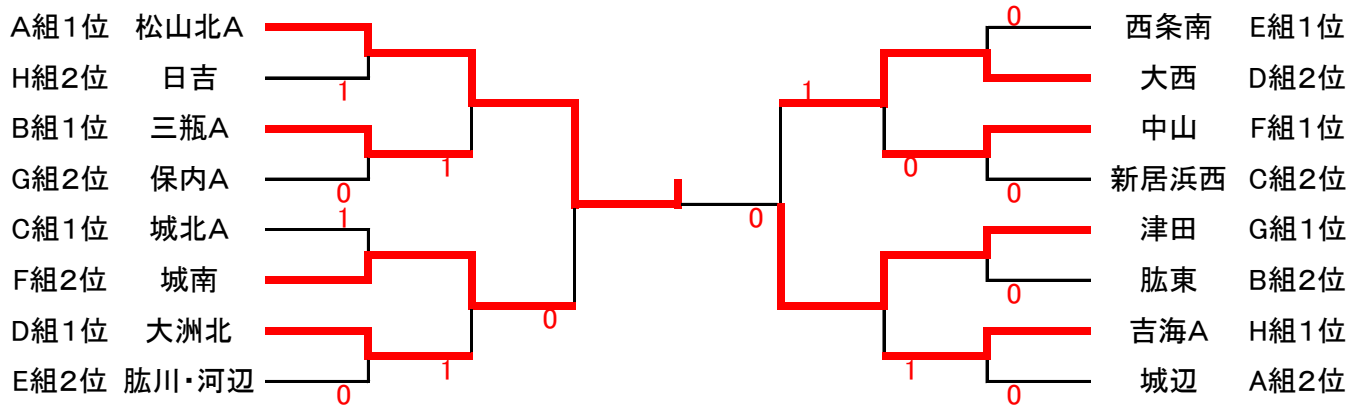

☆予選リーグ

A 組		1	2	3	4	勝	負	順位
1	松山北A		③	③	③	3	0	1
2	保内B	0		0	0	0	3	4
3	城辺	0	③		②	2	1	2
4	津島	0	③	1		1	2	3

E 組		1	2	3	4	勝	負	順位
1	西条南		③	②	③	3	0	1
2	中予連合	0		②	1	1	2	3
3	宇和島南A	1	1		1	0	3	4
4	肱川・河辺	0	②	②		2	1	2

B 組		1	2	3	4	勝	負	順位
1	肱東		③	③	1	2	1	2
2	吉海B	0		1	1	0	3	4
3	城東	0	②		0	1	2	3
4	三瓶A	②	③	③		3	0	1

F 組		1	2	3	4	勝	負	順位
1	城南		③	②	1	2	1	2
2	三瓶B	0		1	0	0	3	4
3	八代	1	②		0	1	2	3
4	中山	②	③	③		3	0	1

C 組		1	2	3	4	勝	負	順位
1	新居浜西		②	②	1	2	1	2
2	宇和島南B	1		②	0	1	2	3
3	宇和島Jr	1	1		0	0	3	4
4	城北A	②	③	③		3	0	1

G 組		1	2	3	4	勝	負	順位
1	津田		③	③	③	3	0	1
2	城北B	0		0	0	0	3	4
3	広見	0	③		0	1	2	3
4	保内A	0	③	③		2	1	2

D 組		1	2	3	4	勝	負	順位
1	大洲北		③	②	②	3	0	1
2	宇和島連合	0		0	0	0	3	4
3	愛宕	1	③		1	1	2	3
4	大西	1	③	②		2	1	2

H 組		1	2	3	4	勝	負	順位
1	日吉		②	②	1	2	1	2
2	松山北B	1		②	0	1	2	3
3	御荘	1	1		1	0	3	4
4	吉海A	②	③	②		3	0	1

☆1・2位トーナメント

☆3・4位トーナメント