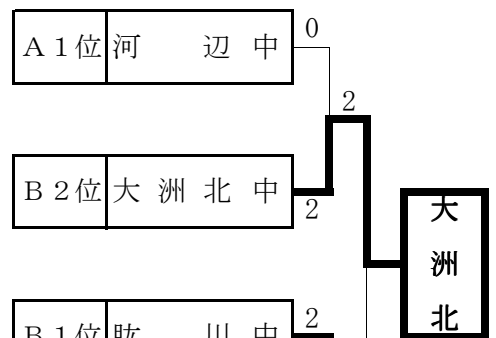

【ソフトテニス男子】

会場：平野運動公園

(10月2日)

1組	大洲北	内子	五十崎	肱川	順位
A 大洲北中		○ 0 - 3	○ 0 - 3	× 2 - 1	2
B 内子中	× 0 - 3		× 0 - 3	× 1 - 2	4
C 五十崎中	× 1 - 2	○ 3 - 0		× 1 - 2	3
D 肱川中	○ 2 - 1	○ 2 - 1	○ 2 - 1		1

決勝トーナメント

2組	河辺	肱東	平野	大洲南	順位
E 河辺中		× 0 - 3	× 1 - 2	× 0 - 3	4
F 肱東中	○ 3 - 0		○ 3 - 0	○ 3 - 0	1
G 平野中	○ 2 - 1	× 0 - 3		○ 2 - 1	2
H 大洲南中	○ 3 - 0	○ 0 - 3	× 1 - 2		3

【ソフトテニス女子】

会場：平野運動公園

(10月2日)

1組	肱東	新谷	内子	河辺	大洲東	順位
A 肱東中		○ 3 - 0	× 1 - 2	× 1 - 2	○ 3 - 0	3
B 新谷中	× 0 - 3		× 1 - 2	× 0 - 3	○ 2 - 1	4
C 内子中	○ 2 - 1	○ 2 - 1		× 1 - 2	○ 2 - 1	2
D 河辺中	○ 2 - 1	○ 3 - 0	○ 2 - 1		○ 3 - 0	1
E 大洲東中	× 0 - 3	× 1 - 2	× 1 - 2	× 0 - 3		5

決勝トーナメント

2組	長浜	肱川	大洲北	大洲南	順位
F 長浜中		× 0 - 3	× 0 - 3	× 1 - 2	4
G 肱川中	○ 3 - 0		○ 2 - 1	× 1 - 2	1
H 大洲北中	○ 3 - 0	× 1 - 2		○ 2 - 1	2
I 大洲南中	○ 2 - 1	○ 2 - 1	× 1 - 2		3