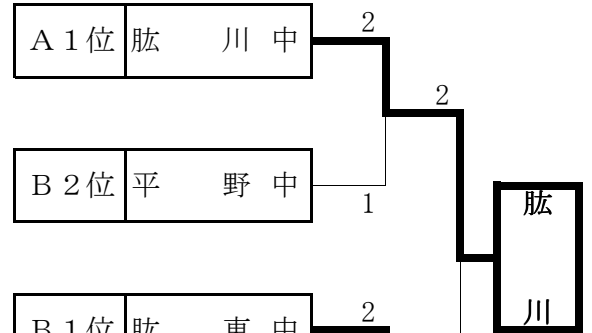

【ソフトテニス男子】

会場：平野運動公園

(10月2日)

1組	大洲北	内子	五十崎	肱川	順位
A 大洲北中		○ 0 - 3	○ 0 - 3	× 2 - 1	2
B 内子中	× 0 - 3		× 0 - 3	× 1 - 2	4
C 五十崎中	× 1 - 2	○ 3 - 0		× 1 - 2	3
D 肱川中	○ 2 - 1	○ 2 - 1	○ 2 - 1		1

決勝トーナメント

2組	河辺	肱東	平野	大洲南	順位
E 河辺中		× 0 - 3	× 1 - 2	× 0 - 3	4
F 肱東中	○ 3 - 0		○ 3 - 0	○ 3 - 0	1
G 平野中	○ 2 - 1	× 0 - 3		○ 2 - 1	2
H 大洲南中	○ 3 - 0	○ 0 - 3	× 1 - 2		3

【ソフトテニス女子】

会場：平野運動公園

(10月2日)

1組	肱東	新谷	内子	河辺	大洲東	順位
A 肱東中		○ 3 - 0	× 1 - 2	× 1 - 2	○ 3 - 0	3
B 新谷中	× 0 - 3		× 1 - 2	× 0 - 3	○ 2 - 1	4
C 内子中	○ 2 - 1	○ 2 - 1		× 1 - 2	○ 2 - 1	2
D 河辺中	○ 2 - 1	○ 3 - 0	○ 2 - 1		○ 3 - 0	1
E 大洲東中	× 0 - 3	× 1 - 2	× 1 - 2	× 0 - 3		5

決勝トーナメント

2組	長浜	肱川	大洲北	大洲南	順位
F 長浜中		× 0 - 3	× 0 - 3	× 1 - 2	4
G 肱川中	○ 3 - 0		○ 2 - 1	× 1 - 2	1
H 大洲北中	○ 3 - 0	× 1 - 2		○ 2 - 1	2
I 大洲南中	○ 2 - 1	○ 2 - 1	× 1 - 2		3