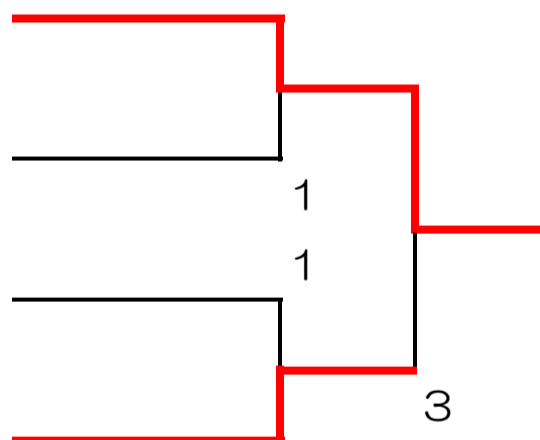

第9回 天赦園オープンソフトテニス大会

2013/4/14

女子の部

1組		1	2	3	4	勝	負	順位
1	森下・早川 (宇和島)		④	④	④	3	0	1
2	恩田・兵頭 (帝京)	1		0	④	1	2	3
3	城戸・新見 (帝京)	0	④		④	2	1	2
4	楠野・薬師寺 (津島)	0	2	1		0	3	4

2組		5	6	7	8	勝	負	順位
5	森・宇都宮 (宇和島)		④	④	0	2	1	2
6	菅原・井伊 (津島)	0		1	0	0	3	4
7	菊池・高井 (帝京)	0	④		0	1	2	3
8	稲田・竹中 (帝京)	④	④	④		3	0	1

1組1位	森下・早川
2組2位	森・宇都宮
1組2位	城戸・新見
2組1位	稲田・竹中

レディースの部

1組		1	2	3	4	5	勝	負	順位
1	瀧谷・斉藤 (広見・大洲)		3	0	0	0	0	4	5
2	近藤・田中 (三島・広見)	④		0	3	0	1	3	4
3	仙波・小橋 (ひばり・宇和島)	④	④		3	2	2	2	3
4	立田・菊池 (さくら・松前)	④	④	④		3	3	1	2
5	阿蘇谷・友澤 (長浜)	④	④	④	④		4	0	1