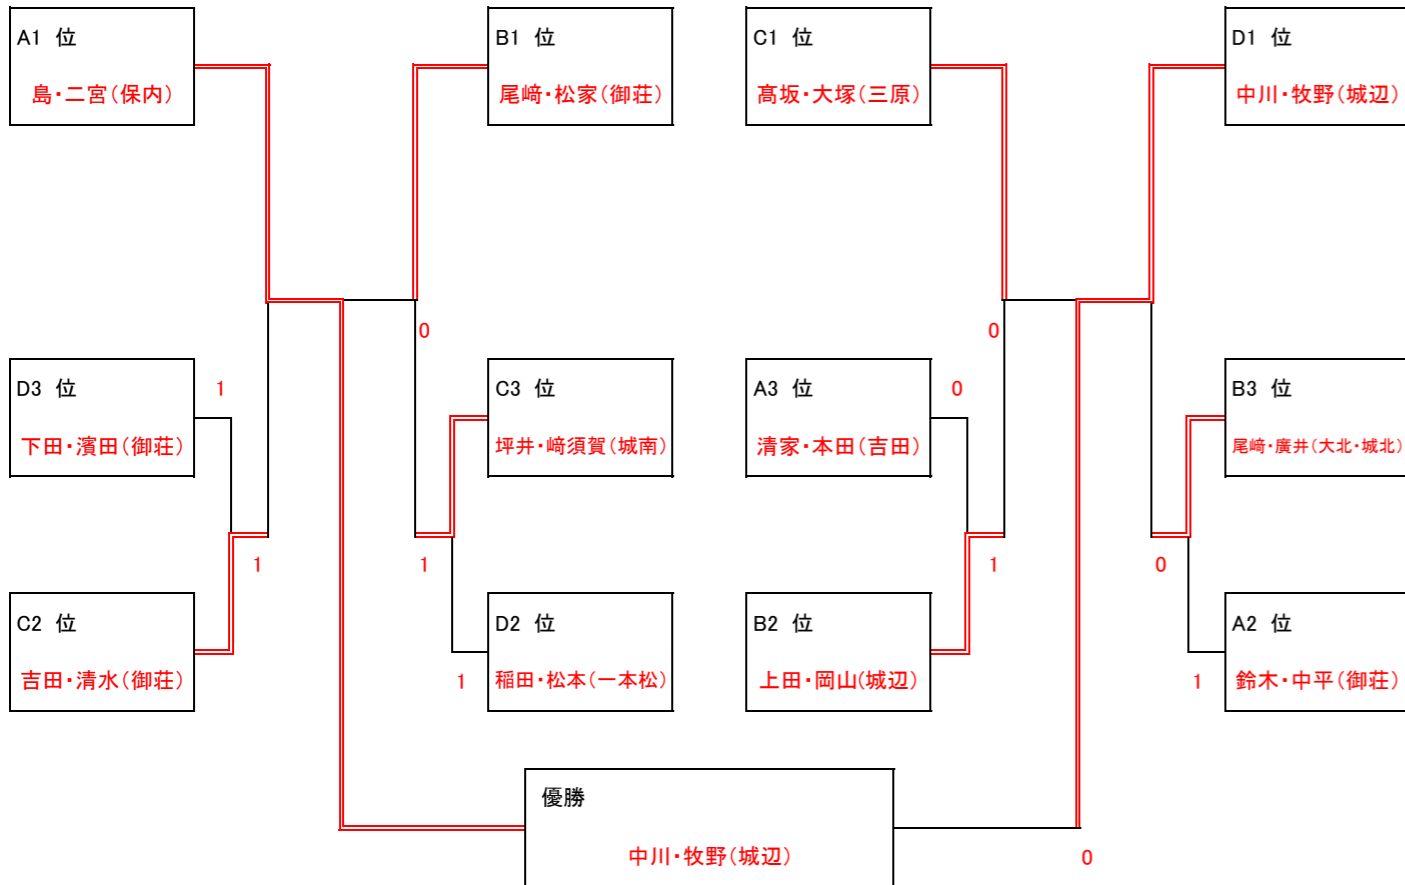

第11回ガンジーカップソフトテニス大会 II部 結果

【予選リーグ】

Aリーグ プレイランド メインコート		A1	A2	A3	A4	A5	勝	負	順位
A1	島・二宮(保内)		③	③	③	③	4	0	1
A2	鈴木・中平(御荘)	0		③	③	③	3	1	2
A3	松岡・市村(一本松)	0	1		0	0	0	4	5
A4	清家・本田(吉田)	1	1	③		③	2	2	3
A5	高鍋・西川(城南)	0	2	③	1		1	3	4

Bリーグ プレイランド 1コート		B1	B2	B3	B4	B5	勝	負	順位
B1	尾崎・松家(御荘)		③	③	③	③	4	0	1
B2	尾崎・廣井(大北・城北)	1		1	③	③	2	2	3
B3	上田・岡山(城辺)	0	③		③	③	3	1	2
B4	豊田・徳岡(一本松)	0	1	0		③	1	3	4
B5	大岩遥・菊池(城南)	1	0	0	2		0	4	5

Cリーグ プレイランド 2コート		C1	C2	C3	C4	C5	C6	勝	負	順位
C1	坪井・崎須賀(城南)		③	③	0	1	③	3	2	3
C2	松本・菊池(御荘)	2		0	③	1	1	1	4	6
C3	清水・谷山(吉・保)	1	③		0	0	0	1	4	5
C4	吉田・清水(御荘)	③	1	③		1	③	3	2	2
C5	高坂・大塚(三原)	③	③	③	③		③	5	0	1
C6	藏谷・白石(大洲北)	0	③	③	0	1		2	3	4

Dリーグ プレイランド 11コート		D1	D2	D3	D4	D5	勝	負	順位
D1	稲田・松本(一本松)		③	③	③	2	3	1	2
D2	片山・大岩彩(城南)	0		③	0	1	1	3	4
D3	前田・寺田(城北)	0	2		2	0	0	4	5
D4	下田・濱田(御荘)	0	③	③		2	2	2	3
D5	中川・牧野(城辺)	③	③	③	③		4	0	1

【1・2・3位トーナメント】・・・各予選リーグ1・2・3位による決勝トーナメント

【4・5・6位トーナメント】・・・各予選リーグ4・5・6位による決勝トーナメント