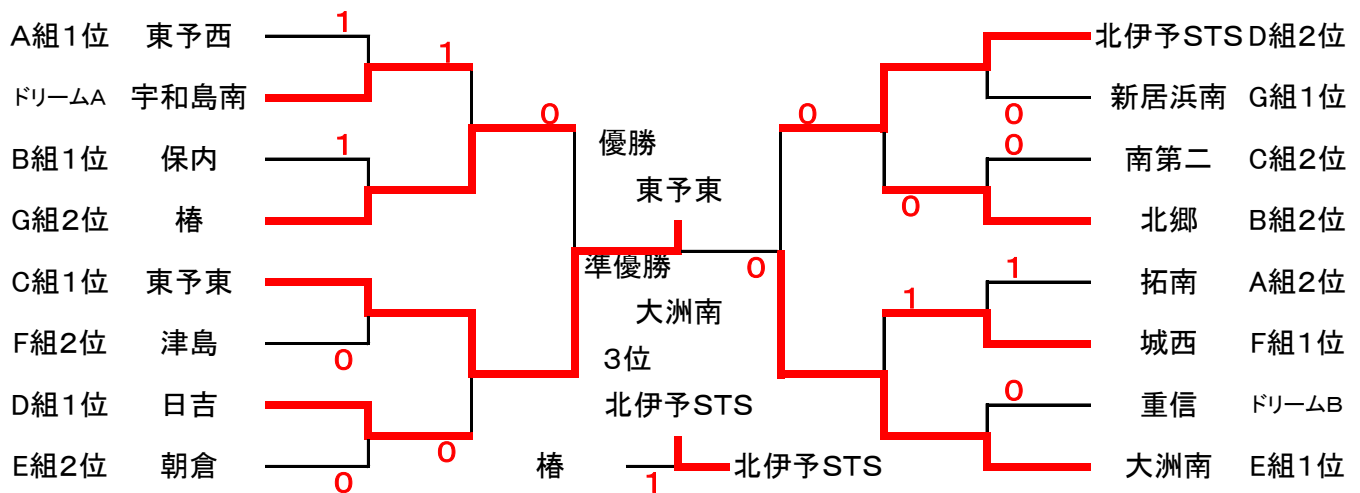

☆予選リーグ(I部)

①組		1	2	3	4	勝	負	順位
1	東予東		③	②	②	3	0	1
2	南第二	1		②	③	2	1	2
3	広見	1	1		③	1	2	3
4	城北B	1	1	0		0	3	4

⑤組		1	2	3	4	勝	負	順位
1	城北A		②	1	1	1	2	3
2	宇和島Jr	1		0	0	0	3	4
3	東予西	②	②		②	3	0	1
4	拓南	②	③	1		2	1	2

②組		1	2	3	4	勝	負	順位
1	北郷		1	②	③	2	1	2 +1
2	保内	②		1	③	2	1	1 +1
3	三瓶	1	②		②	2	1	3 -2
4	城南	0	0	1		0	3	4

⑥組		1	2	3	4	勝	負	順位
1	日吉		②	②	③	3	0	1
2	宇和	1		1	1	0	3	4
3	北伊予STS	1	②		②	2	1	2
4	重信	0	②	1		1	2	3

③組		1	2	3	4	勝	負	順位
1	宇和島南		③	1	1	1	2	3
2	連合	0		0	0	0	3	4
3	津島	②	③		1	2	1	2
4	城西	②	③	②		3	0	1

⑦組		1	2	3	4	勝	負	順位
1	大洲南		③	②	②	3	0	1
2	城東	0		0	0	0	3	4
3	朝倉	1	③		②	2	1	2
4	御荘	1	③	1		1	2	3

④組		1	2	3	4	勝	負	順位
1	新居浜南		③	③	②	3	0	1
2	平野	0		0	1	0	3	4
3	城辺	0	③		1	1	2	3
4	椿	1	②	②		2	1	2

☆決勝トーナメント

☆II部リーグ

A組		1	2	3	勝	負	順位
1	御荘B		③	③	2	0	1
2	城東B	0		1	0	2	3
3	連合	0	②		1	1	2

B組		1	2	3	勝	負	順位
1	大洲南B		1	0	0	2	3
2	重信B	②		②	2	0	1
3	宇和島南B	③	1		1	1	2