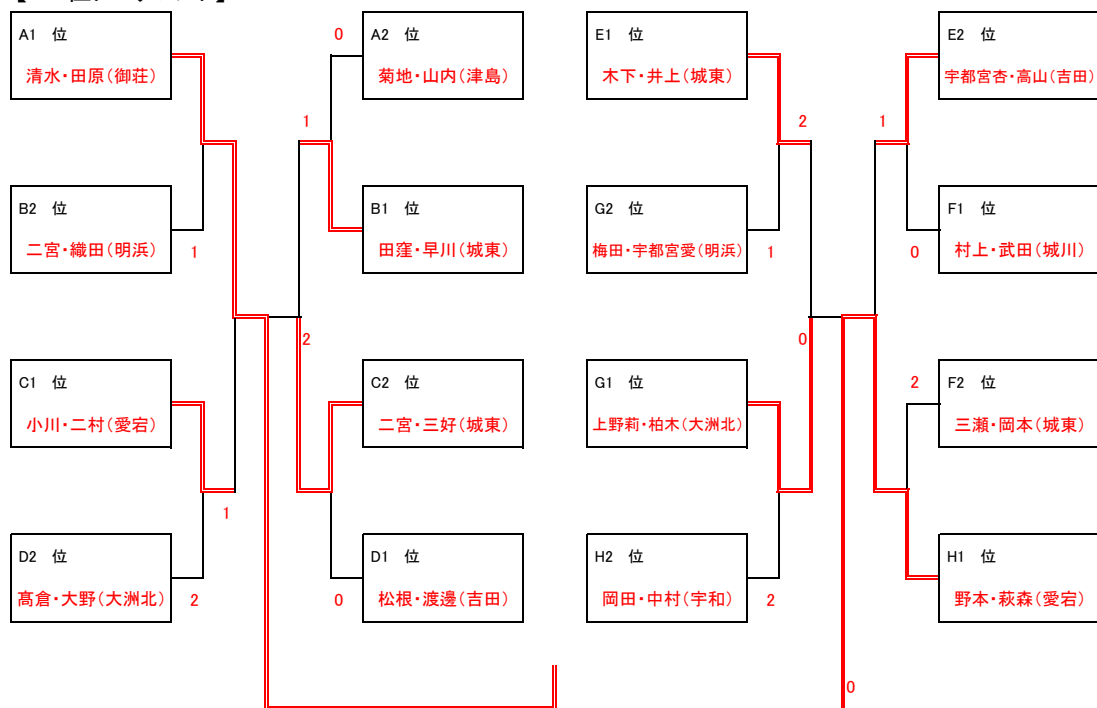

第13回ガンジーカップソフトテニス大会 II部 結果

【予選リーグ】

Aリーグ メインコート		A1	A2	A3	勝	負	順位
A1	清水・田原(御荘)		③	③	2	0	1
A2	菊地・山内(津島)	0		③	1	1	2
A3	薬師寺・西川(宇和)	0	2		0	2	3

Cリーグ 3コート		C1	C2	C3	C4	勝	負	順位
C1	小川・二村(愛宕)		③	③	③	3	0	1
C2	横田・横山(明浜)	0		1	0	0	3	4
C3	川脇・吉見(御荘)	0	③		0	1	2	3
C4	二宮・三好(城東)	0	③	③		2	1	2

Eリーグ 4コート		E1	E2	E3	E4	勝	負	順位
E1	木下・井上(城東)		③	③	③	3	0	1
E2	田中・井上(宇・大北)	0		③	0	1	2	3
E3	宇都宮穂・宇都宮希(明浜)	0	1		1	0	3	4
E4	宇都宮杏・高山(吉田)	1	③	③		2	1	2

Gリーグ 7コート		G1	G2	G3	G4	勝	負	順位
G1	上野莉・柏木(大洲北)		③	③	③	3	0	1
G2	宇都宮千・水野(吉田)	1		2	③	1	2	3
G3	梅田・宇都宮愛(明浜)	2	③		③	2	1	2
G4	小笠原・松田(津島)	1	1	1		0	3	4

Bリーグ メインコート		B1	B2	B3	B4	勝	負	順位
B1	二宮・織田(明浜)		③	0	③	2	1	2
B2	新・松本(大洲北)	0		③	③	2	1	3
B3	田窪・早川(城東)	③	1		③	2	1	1
B4	浅川・宮本(城北・城東)	1	0	1		0	3	4

Dリーグ 3コート		D1	D2	D3	D4	勝	負	順位
D1	松根・渡邊(吉田)		③	0	③	2	1	1
D2	竹内・坂本(城東)	1		③	1	1	2	3
D3	岡原・泉(津島)	③	2		2	1	2	4
D4	高倉・大野(大洲北)	2	③	③		2	1	2

【1・2位トーナメント】

【3・4位トーナメント】