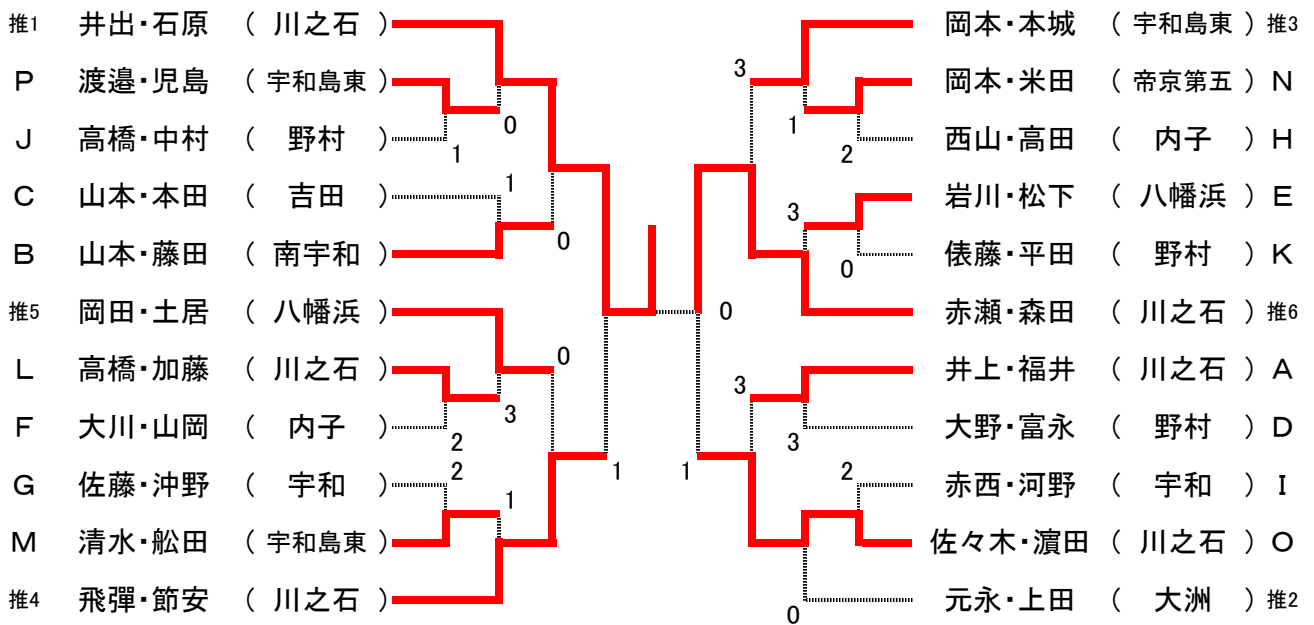

平成28年度愛媛県高校総体南予地区予選ソフトテニス競技個人戦決勝トーナメント

男子の部:平成28年4月23日(土)

大洲市平野運動公園

※県総体には、決勝トーナメントに進出したペアが出場する。

平成28年度愛媛県高校総体南予地区予選ソフトテニス競技個人戦決勝トーナメント

女子の部:平成28年4月23日(土)

大洲市平野運動公園

※県総体には、決勝トーナメントに進出したペアが出場する。