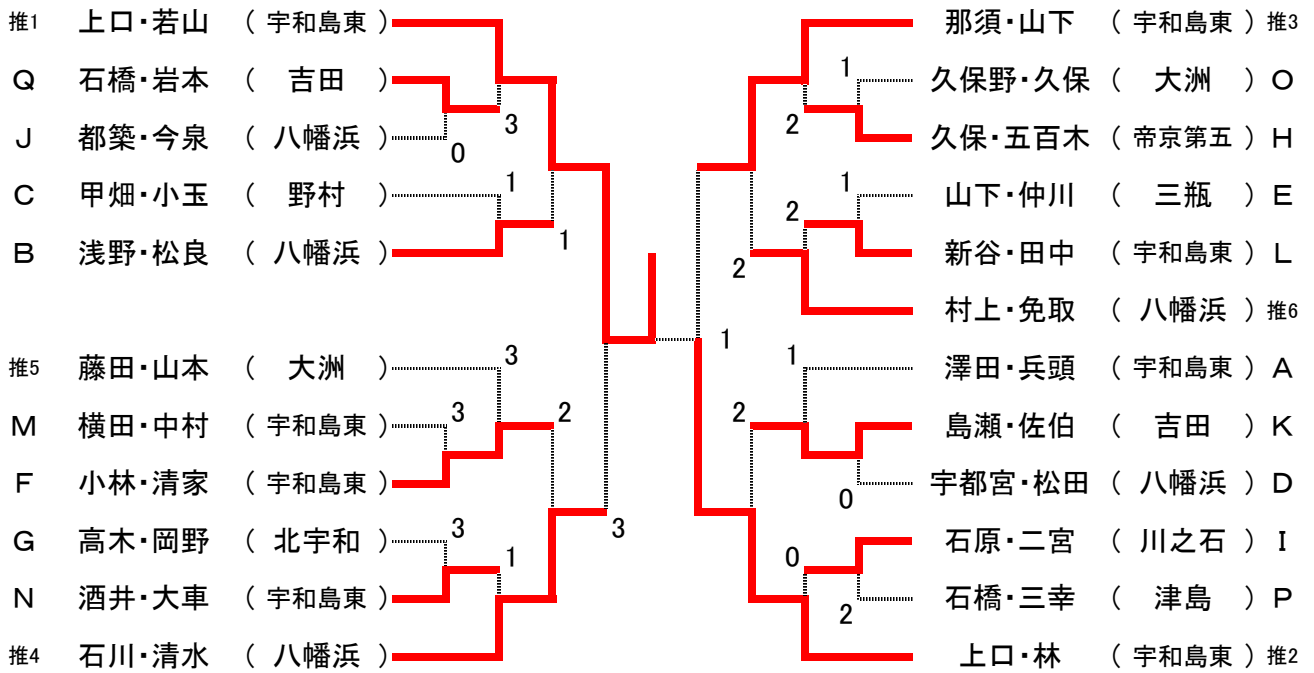

個人戦予選トーナメント＜女子＞

A	B	C
① 井上・福井 (川之石) 2 松川・三好 (宇和) 3 藤岡・西岡 (内子) 4 福森・松本 (宇和島南)	① 山本・藤田 (南宇和) 2 網干・和家 (八幡浜) 3 堺・渡辺 (野村) 4 白尾・高木 (大洲)	① 山本・本田 (吉田) 2 仲田・大森 (内子) 3 矢野・引地 (川之石) 4 今西・菊池 (宇和島東)

D	E	F
① 大野・富永 (野村) 2 坪井・葉師神 (吉田) 3 立石・石村 (南宇和) 4 徳岡・小越 (宇和島東)	① 岩川・松下 (八幡浜) 2 酒井・中村 (宇和島東) 3 松浦・山本 (内子) 4 河野・松岡 (津島)	① 大川・山岡 (内子) 2 武田・土居 (野村) 3 二宮・宇都宮 (吉田) 4 坂本・山本 (南宇和)

G	H	I
1 笠岡・宮本 (宇和島南) 2 所谷・毛利 (南宇和) 3 大石・高橋 (野村) ④ 佐藤・沖野 (宇和)	① 西山・高田 (内子) 2 有馬・野中 (宇和島東) 3 武下・青野 (八幡浜) 4 池田・安岡 (南宇和)	① 赤西・河野 (宇和) 2 中村・中越 (津島) 3 宮本・井上 (三瓶) 4 松本・濱家 (内子)

J	K	L
① 高橋・中村 (野村) 2 高田・毛利 (宇和島南) 3 井上・竹田 (八幡浜) 4 越知・清水 (三瓶)	① 依藤・平田 (野村) 2 檜垣・大野 (大洲) 3 清水・長谷部 (宇和) 4 水野・吉見 (吉田)	1 佐藤・東 (帝京第五) 2 土居・楠 (宇和) ③ 高橋・加藤 (川之石) 4 大谷・田中 (宇和島東)

平成28年度愛媛県高校総体南予地区予選ソフトテニス競技個人戦決勝トーナメント

男子の部:平成28年4月23日(土)

大洲市平野運動公園

※県総体には、決勝トーナメントに進出したペアが出場する。

平成28年度愛媛県高校総体南予地区予選ソフトテニス競技個人戦決勝トーナメント

女子の部:平成28年4月23日(土)

大洲市平野運動公園

※県総体には、決勝トーナメントに進出したペアが出場する。