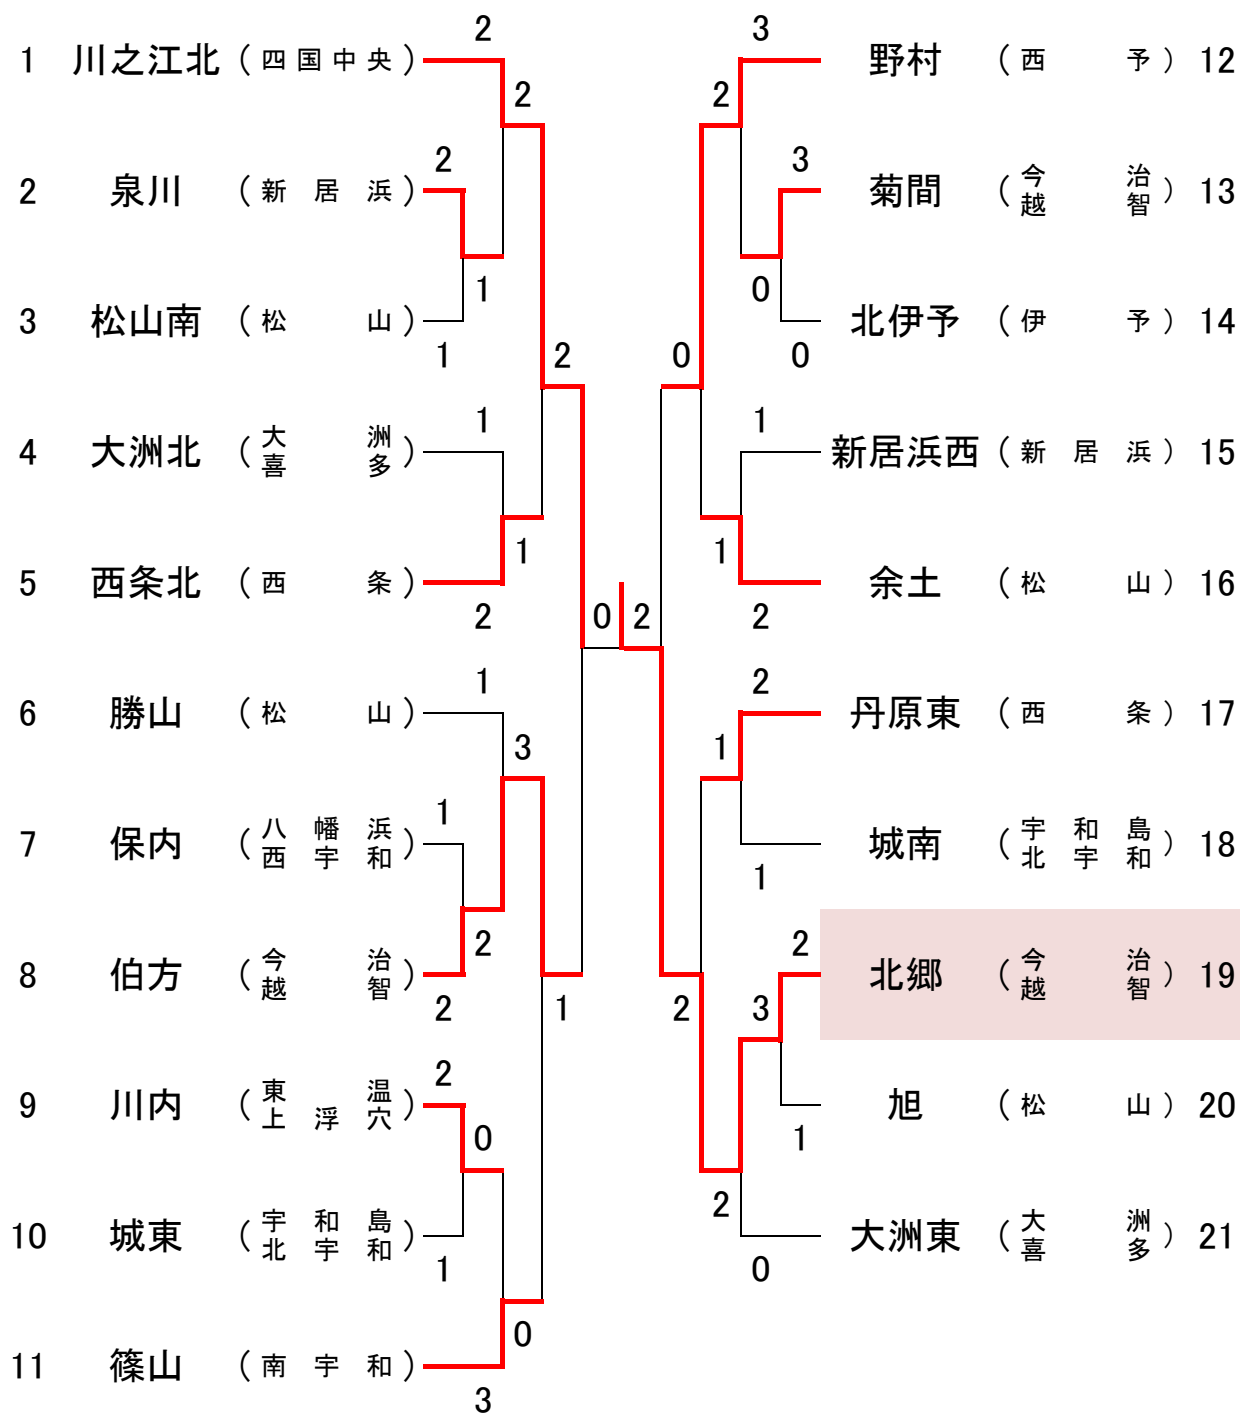

ソフトテニス

- 1 期 日 平成28年7月22日(金) 個人戦
平成28年7月23日(土) 団体戦・個人戦
平成28年7月24日(日) 団体戦
- 2 会 場 松山中央公園テニスコート
- 3 開 会 式 9:30
- 4 試合開始時刻 9:50(3日目のみ9:30)
- 5 組 み 合 せ

<男子団体>

<女子団体>

ソフトテニス

- 1. 期 日 平成28年7月22・23日(金・土)
- 2. 会 場 松山中央公園テニスコート
- 3. 開始時刻 22日 9:50 23日 団体戦終了後

<男子個人>

ソフトテニス

1. 期 日 平成28年7月22・23日(金・土)
 2. 会 場 松山中央公園テニスコート
 3. 開始時刻 22日 9:50 23日 団体戦終了後

<女子個人>