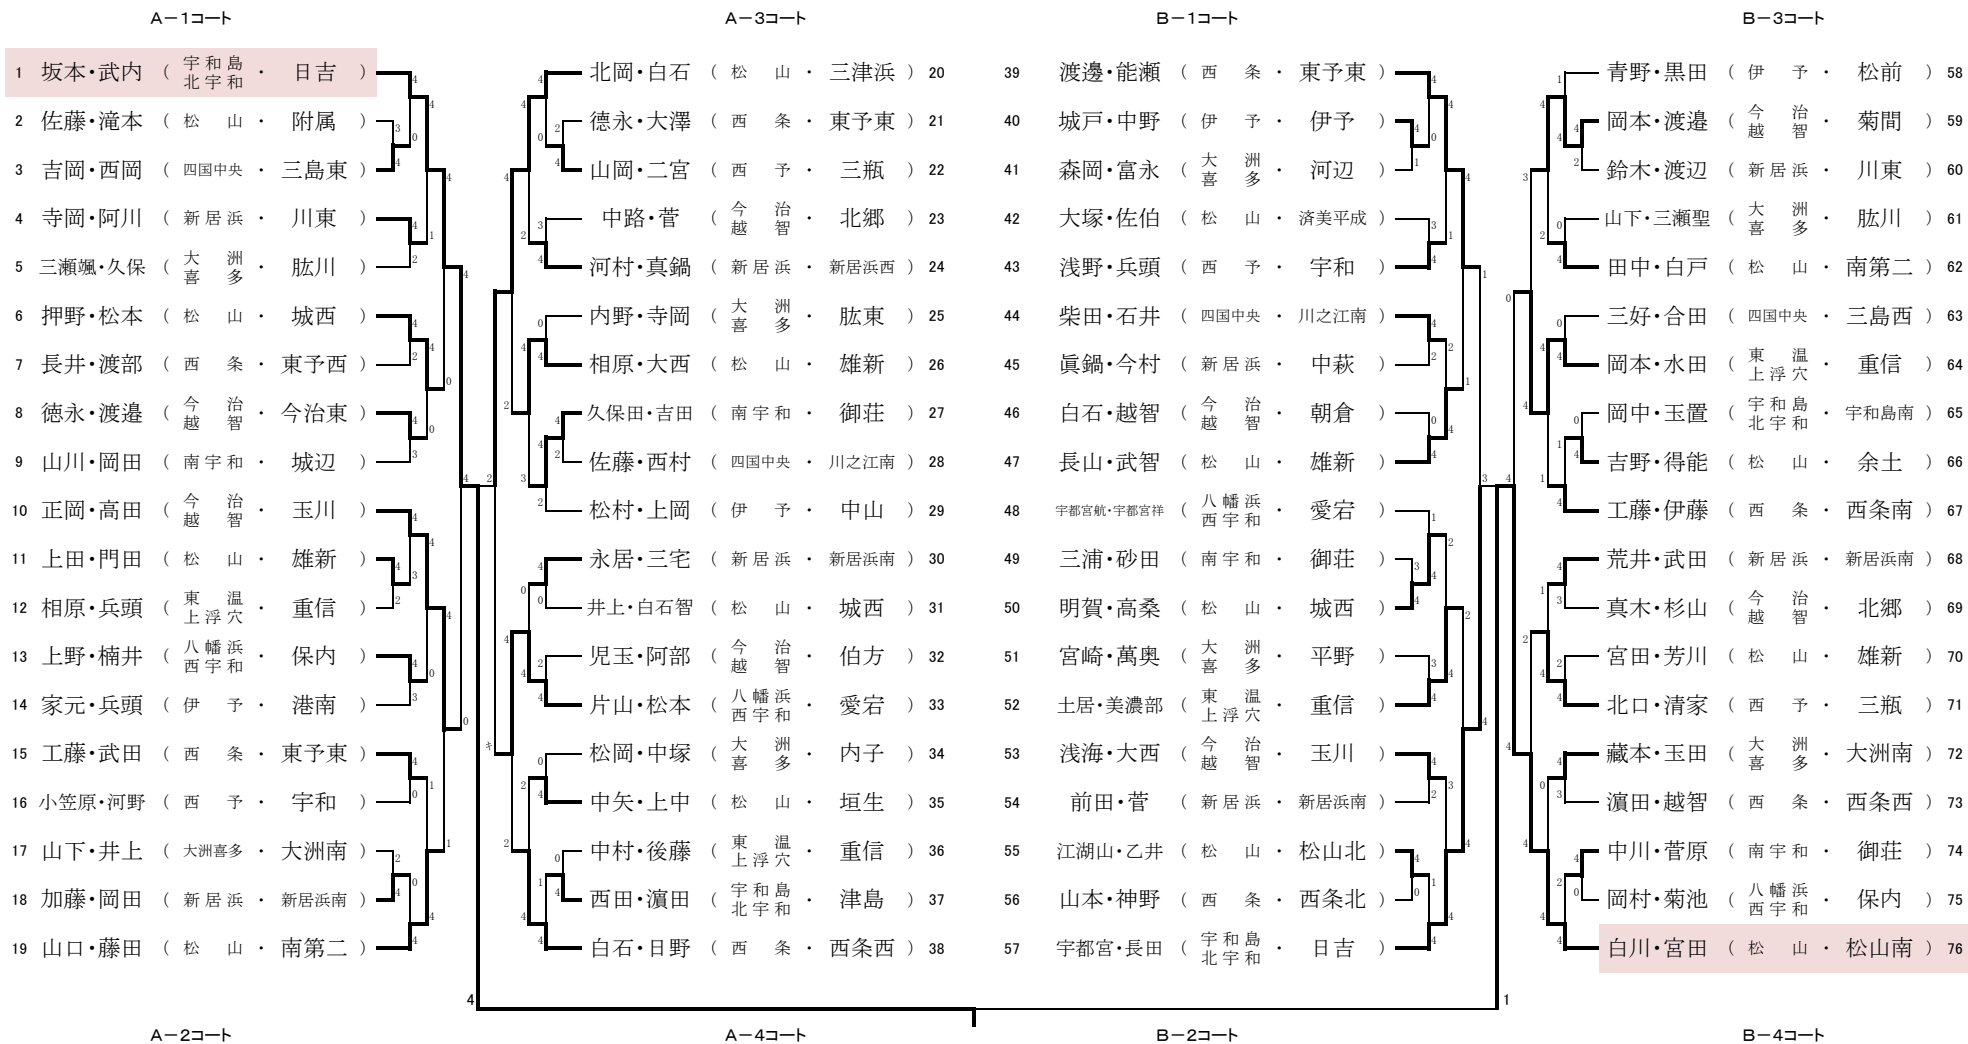

ソフトテニス

- 1 期 日 平成28年7月22日(金) 個人戦
平成28年7月23日(土) 団体戦・個人戦
平成28年7月24日(日) 団体戦
- 2 会 場 松山中央公園テニスコート
- 3 開 会 式 9:30
- 4 試合開始時刻 9:50(3日目のみ9:30)
- 5 組 み 合 せ

<男子団体>

<女子団体>

ソフトテニス

- 1. 期 日 平成28年7月22・23日(金・土)
- 2. 会 場 松山中央公園テニスコート
- 3. 開始時刻 22日 9:50 23日 団体戦終了後

<男子個人>

ソフトテニス

1. 期 日 平成28年7月22・23日(金・土)
 2. 会 場 松山中央公園テニスコート
 3. 開始時刻 22日 9:50 23日 団体戦終了後

<女子個人>