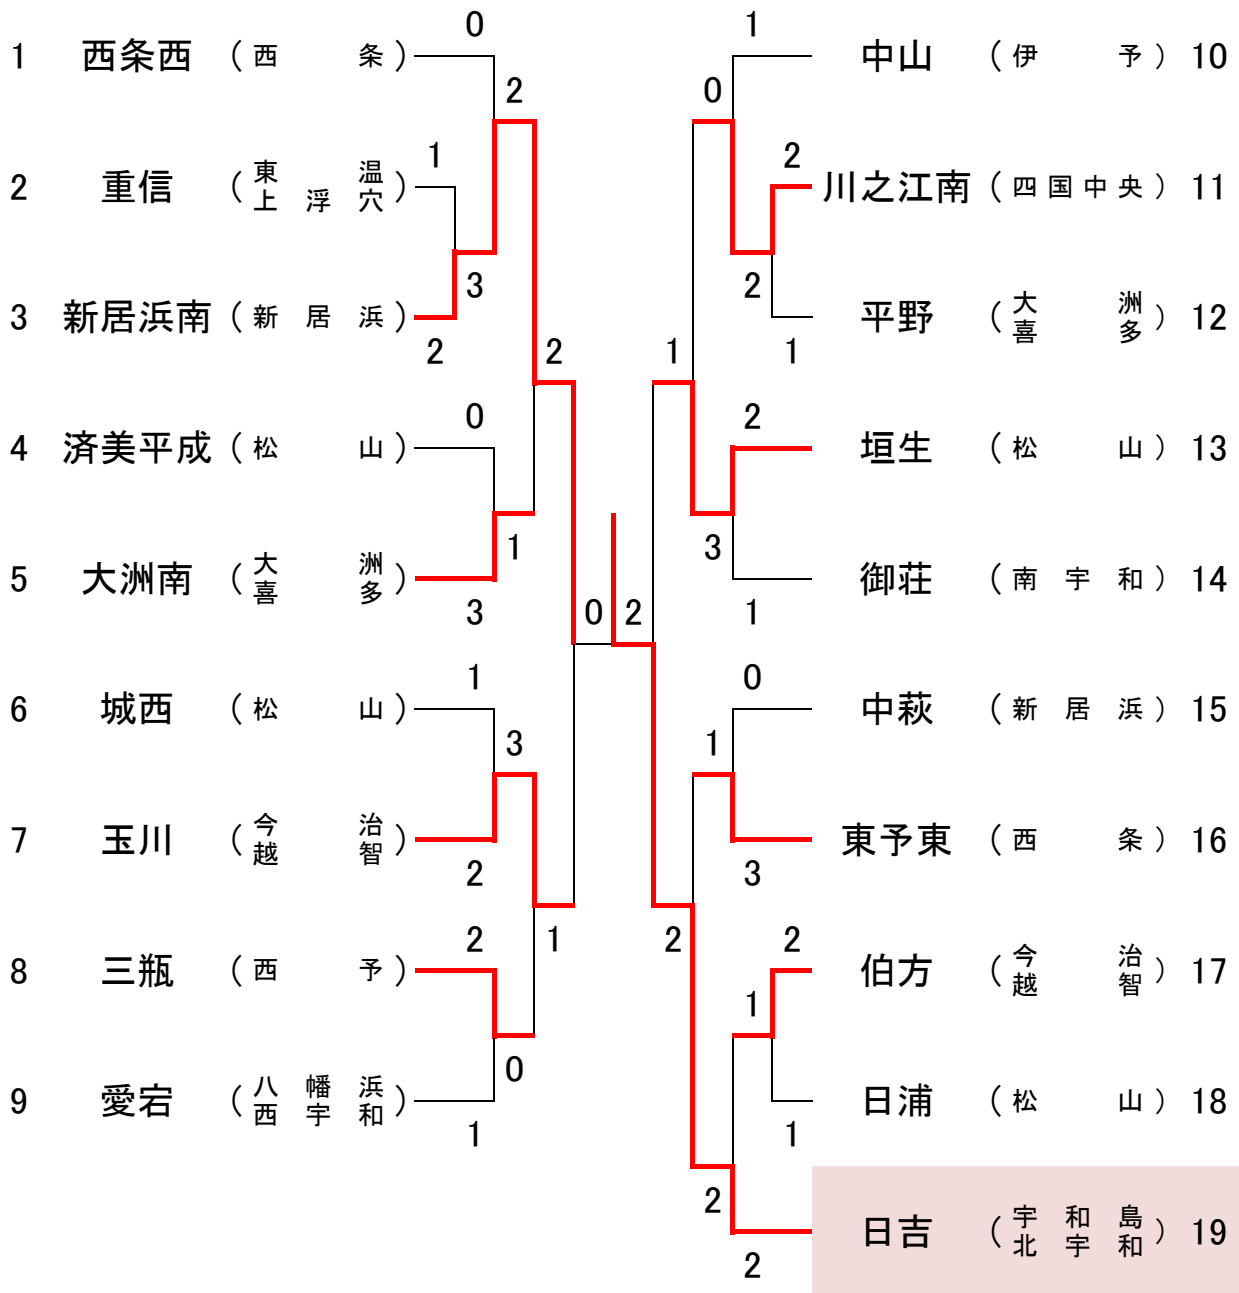

ソフトテニス

- 1 期 日 平成28年7月22日(金) 個人戦
平成28年7月23日(土) 団体戦・個人戦
平成28年7月24日(日) 団体戦
- 2 会 場 松山中央公園テニスコート
- 3 開 会 式 9:30
- 4 試合開始時刻 9:50(3日目のみ9:30)
- 5 組 み 合 せ

<男子団体>

<女子団体>

ソフトテニス

- 1. 期 日 平成28年7月22・23日(金・土)
- 2. 会 場 松山中央公園テニスコート
- 3. 開始時刻 22日 9:50 23日 団体戦終了後

<男子個人>

ソフトテニス

1. 期 日 平成28年7月22・23日(金・土)
 2. 会 場 松山中央公園テニスコート
 3. 開始時刻 22日 9:50 23日 団体戦終了後

<女子個人>