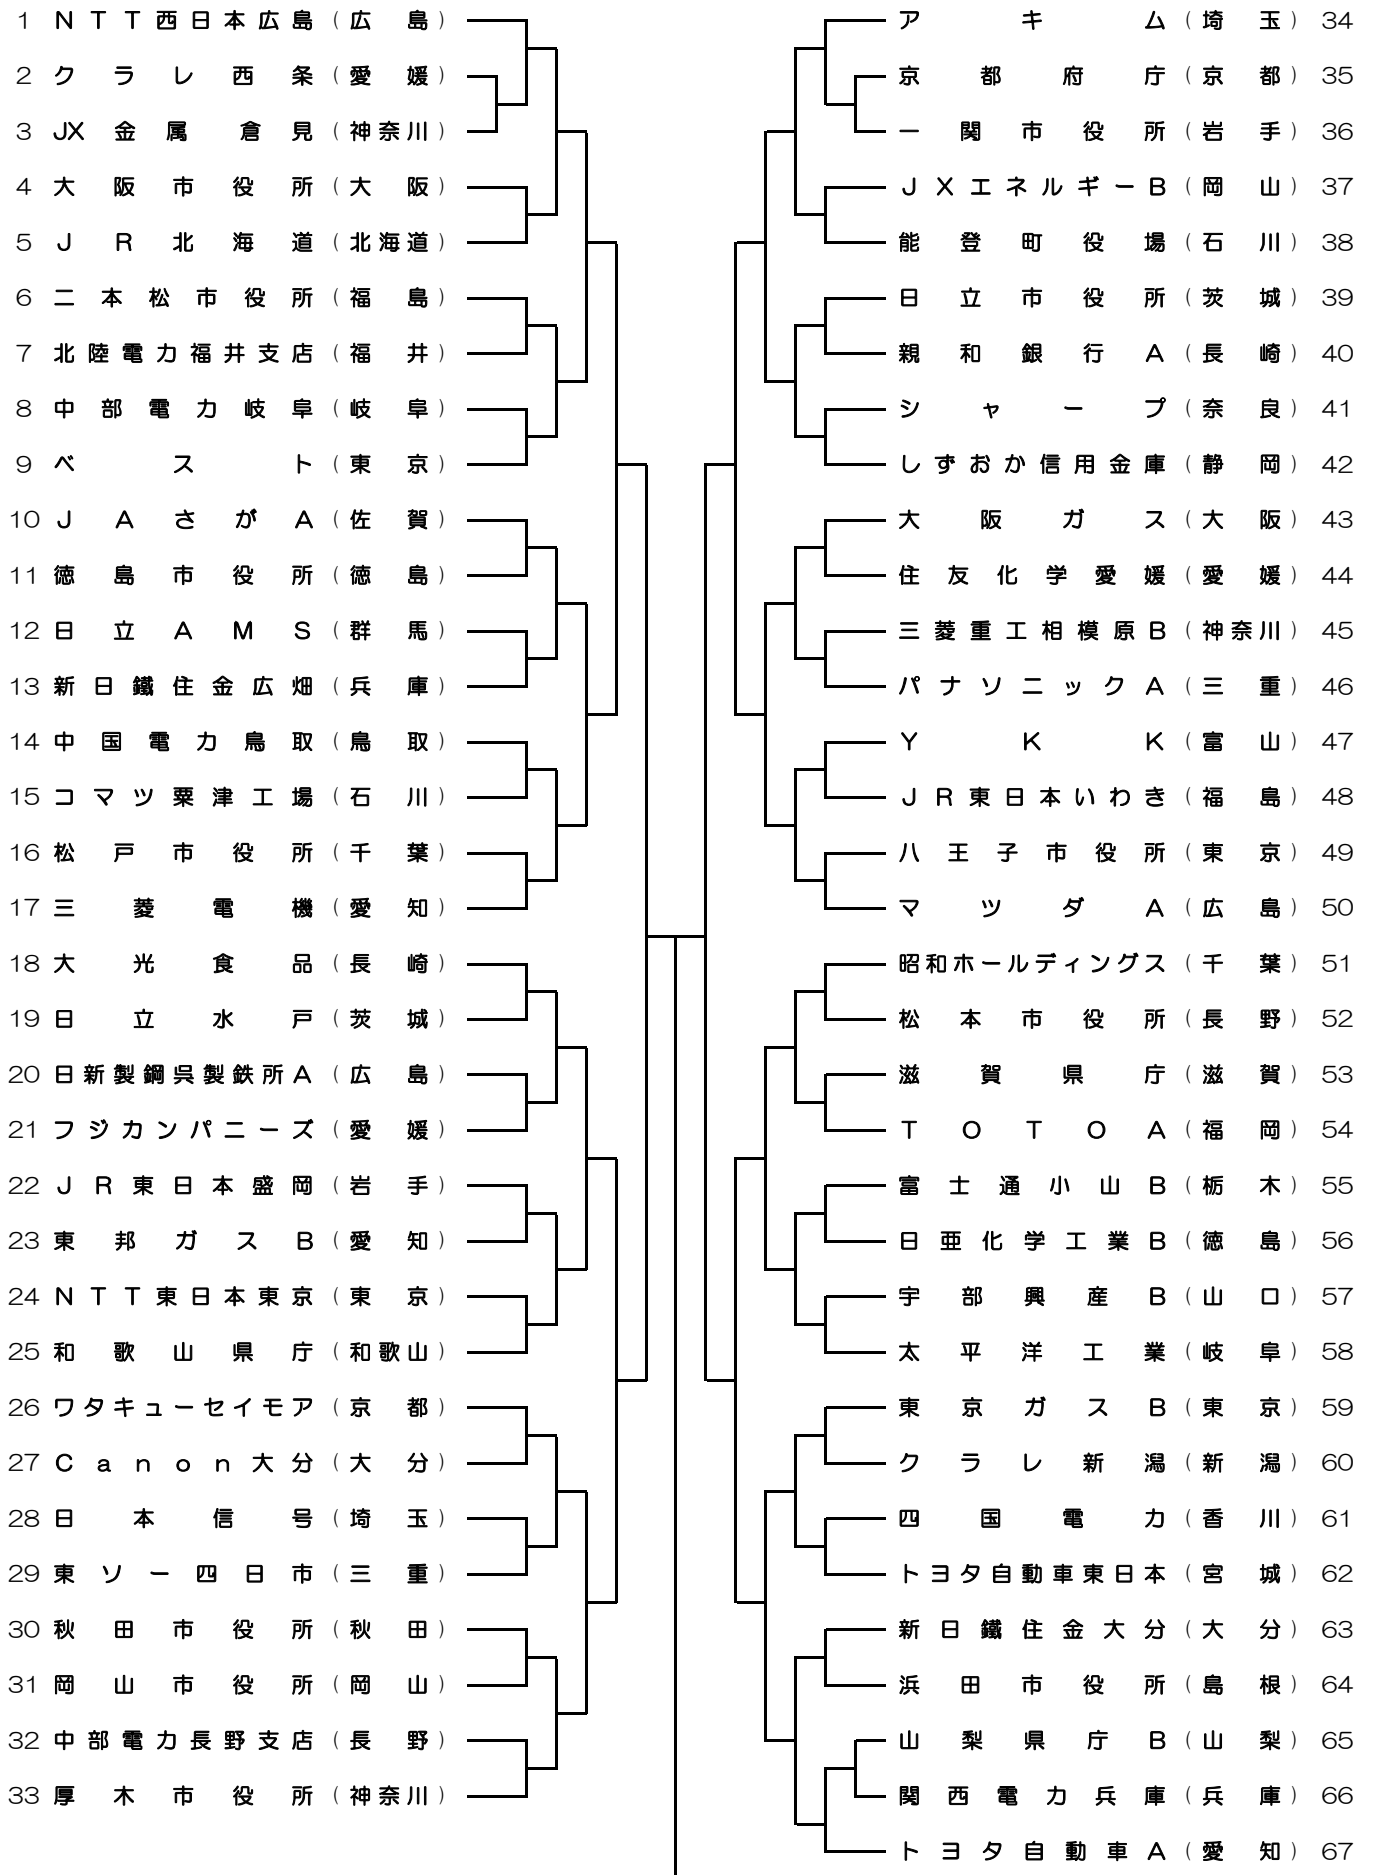

男子の部 (1)

男子の部 (2)

女子の部

A	チーム名	支部	1	2	3	4	勝率	差	順位
1	ヨネックス	東京	/				/		
2	東洋観光	広島		/			/		
3	トヨタ自動車	愛知			/		/		
4	東芝姫路	兵庫				/	/		

B	チーム名	支部	1	2	3	勝率	差	順位
1	城山観光ホテル	鹿児島	/			/		
2	ベスト	東京		/		/		
3	ワタキューセイモア	京都			/	/		

C	チーム名	支部	1	2	3	勝率	差	順位
1	ナガセケンコー	東京	/			/		
2	太平洋工業	岐阜		/		/		
3	ダンロップ	福島			/	/		

D	チーム名	支部	1	2	3	4	勝率	差	順位
1	きのくに信用金庫	和歌山	/				/		
2	青梅信用金庫	東京		/			/		
3	アキム	埼玉			/		/		
4	アドマテックス	愛知				/	/		

リーグ戦の試合順序

3チームの場合	1-2	2-3	1-3
4チームの場合	1-2	3-4	1-3
	2-4	2-3	1-4