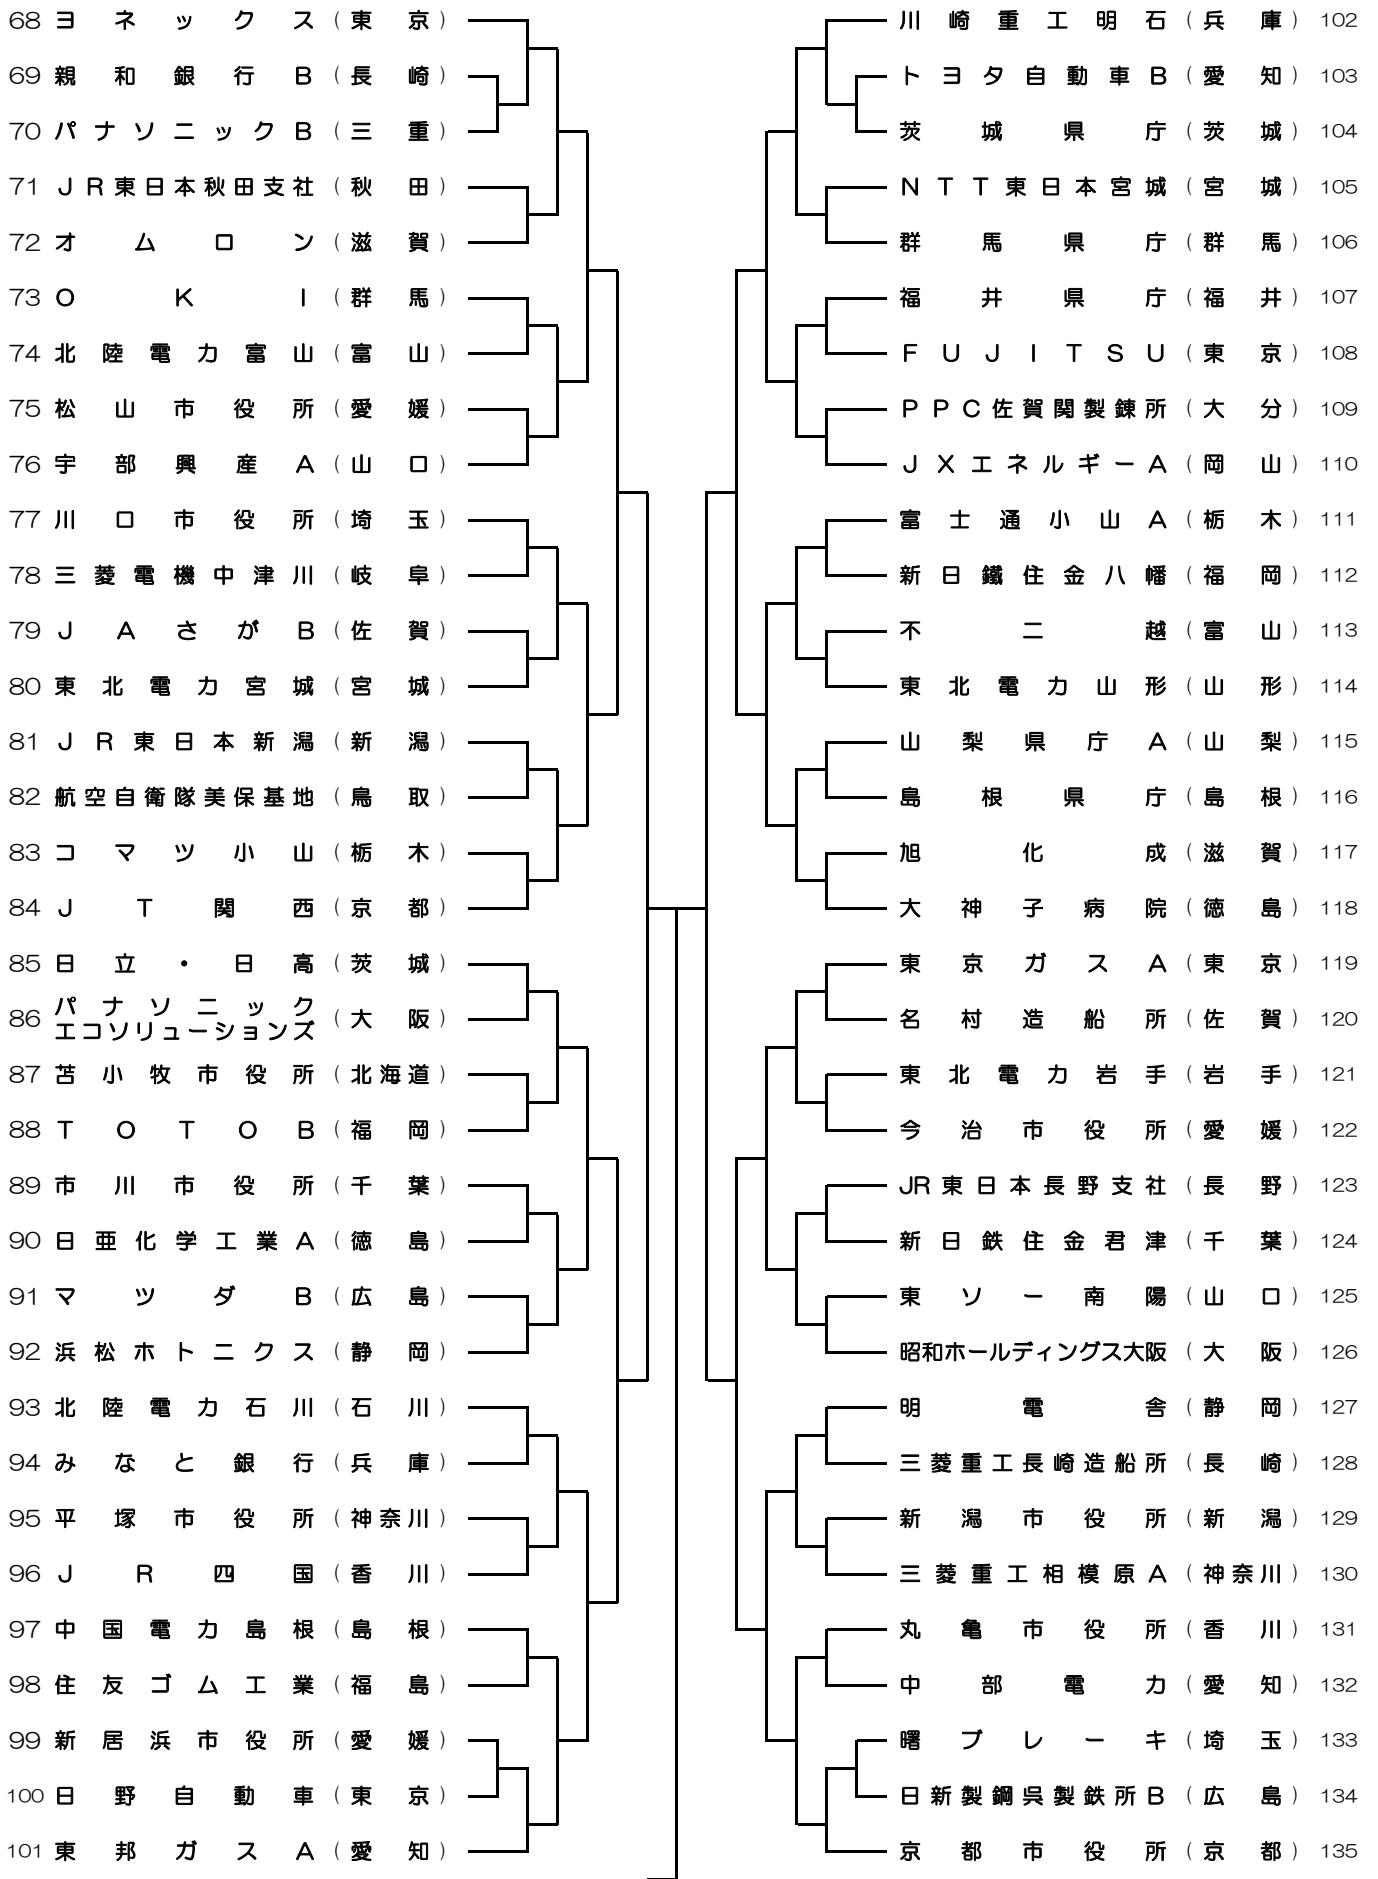

男子の部 (1)

男子の部 (2)

女子の部

A	チーム名	支部	1	2	3	4	勝率	差	順位
1	ヨネックス	東京	/				/		
2	東洋観光	広島		/			/		
3	トヨタ自動車	愛知			/		/		
4	東芝姫路	兵庫				/	/		

B	チーム名	支部	1	2	3	勝率	差	順位
1	城山観光ホテル	鹿児島	/			/		
2	ベスト	東京		/		/		
3	ワタキューセイモア	京都			/	/		

C	チーム名	支部	1	2	3	勝率	差	順位
1	ナガセケンコー	東京	/			/		
2	太平洋工業	岐阜		/		/		
3	ダンロップ	福島			/	/		

D	チーム名	支部	1	2	3	4	勝率	差	順位
1	きのくに信用金庫	和歌山	/				/		
2	青梅信用金庫	東京		/			/		
3	アキム	埼玉			/		/		
4	アドマテックス	愛知				/	/		

リーグ戦の試合順序

3チームの場合	1-2	2-3	1-3
4チームの場合	1-2	3-4	1-3
	2-4	2-3	1-4