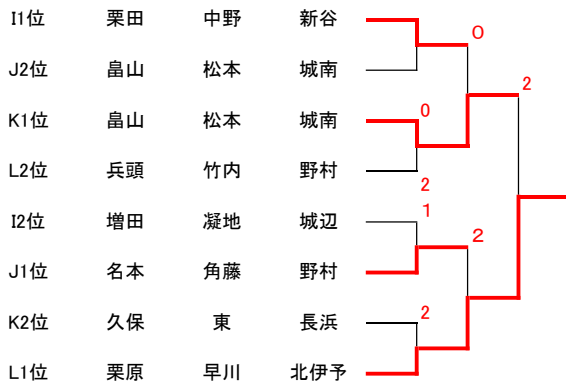

第11回 南予中学校選抜ソフトテニス研修大会

【A~D 1・2位トーナメント】

【A~D 3・4位トーナメント】

【E~H 1・2位トーナメント】

【E~H 3・4位トーナメント】

【I~L 1・2位トーナメント】

【I~L 3・4位トーナメント】

- 予選・決勝トーナメント共に、7ゲームマッチ ○ ベンチは若番が南楽園側 ○ 試合前のラリーは1本のみ ○ 勝者が本部にジャッジペーパーを持参
- チェンジサイズ時のアドバイスは移動も含めて1分間以内 ○ チェンジサービス時、審判台付近での給水を認める
- 審判は予選リーグは指定されたペア、順位トーナメントは第1試合のみ本部指定のペア、その後は敗者審判
- 予選リーグ中、試合・審判のないペアはコート付近で待機 ○ 試合間は、必ず5分休憩を入れる