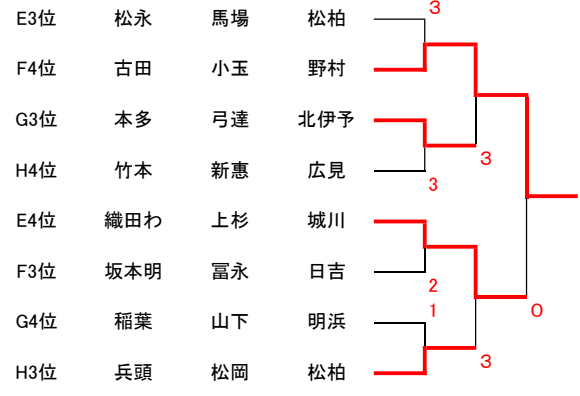

第11回 南予中学校選抜ソフトテニス研修大会

【A~D 1・2位トーナメント】

【A~D 3・4位トーナメント】

【E~H 1・2位トーナメント】

【E~H 3・4位トーナメント】

【I~L 1・2位トーナメント】

【I~L 3・4位トーナメント】

- 予選・決勝トーナメント共に、7ゲームマッチ ○ ベンチは若番が南楽園側 ○ 試合前のラリーは1本のみ ○ 勝者が本部にジャッジペーパーを持参
- チェンジサイズ時のアドバイスは移動も含めて1分間以内 ○ チェンジサービス時、審判台付近での給水を認める
- 審判は予選リーグは指定されたペア、順位トーナメントは第1試合のみ本部指定のペア、その後は敗者審判
- 予選リーグ中、試合・審判のないペアはコート付近で待機 ○ 試合間は、必ず5分休憩を入れる