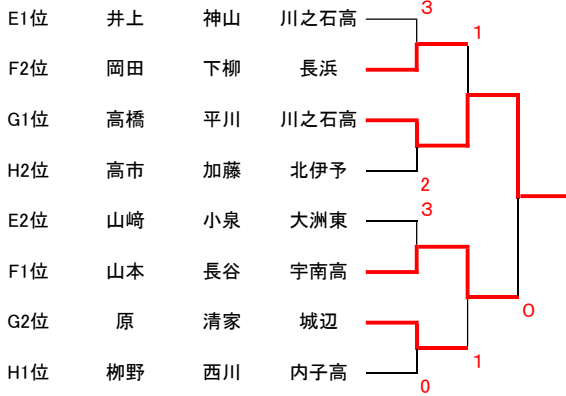

第11回 南予中学校選抜ソフトテニス研修大会

【A~D 1・2位トーナメント】

【A~D 3・4位トーナメント】

【E~H 1・2位トーナメント】

【E~H 3・4位トーナメント】

【I~L 1・2位トーナメント】

【I~L 3・4位トーナメント】

- 予選・決勝トーナメント共に、7ゲームマッチ ○ ベンチは若番が南楽園側 ○ 試合前のラリーは1本のみ ○ 勝者が本部にジャッジペーパーを持参
- チェンジサイズ時のアドバイスは移動も含めて1分間以内 ○ チェンジサービス時、審判台付近での給水を認める
- 審判は予選リーグは指定されたペア、順位トーナメントは第1試合のみ本部指定のペア、その後は敗者審判
- 予選リーグ中、試合・審判のないペアはコート付近で待機 ○ 試合間は、必ず5分休憩を入れる