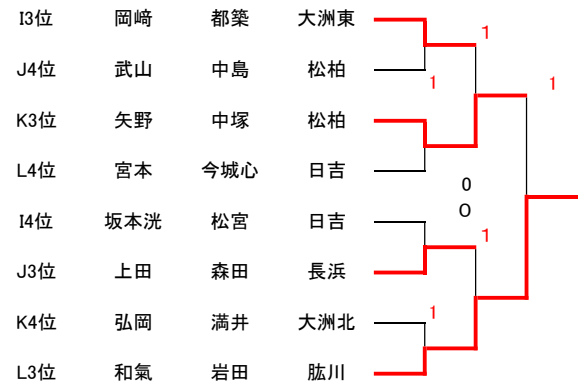

第11回 南予中学校選抜ソフトテニス研修大会

【A~D 1・2位トーナメント】

【A~D 3・4位トーナメント】

【E~H 1・2位トーナメント】

【E~H 3・4位トーナメント】

【I~L 1・2位トーナメント】

【I~L 3・4位トーナメント】

- 予選・決勝トーナメント共に、7ゲームマッチ ○ ベンチは若番が南楽園側 ○ 試合前のラリーは1本のみ ○ 勝者が本部にジャッジペーパーを持参
- チェンジサイズ時のアドバイスは移動も含めて1分間以内 ○ チェンジサービス時、審判台付近での給水を認める
- 審判は予選リーグは指定されたペア、順位トーナメントは第1試合のみ本部指定のペア、その後は敗者審判
- 予選リーグ中、試合・審判のないペアはコート付近で待機 ○ 試合間は、必ず5分休憩を入れる