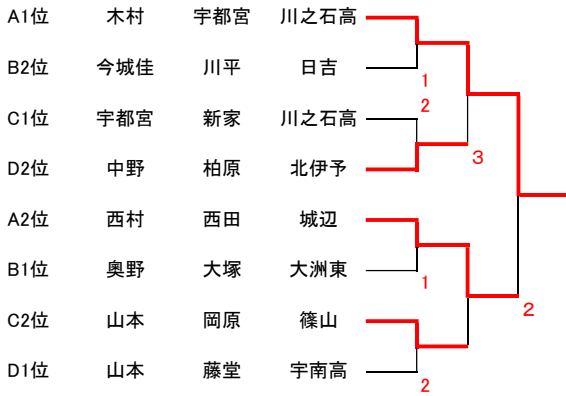

第11回 南予中学校選抜ソフトテニス研修大会

【A~D 1・2位トーナメント】

【A~D 3・4位トーナメント】

【E~H 1・2位トーナメント】

【E~H 3・4位トーナメント】

【I~L 1・2位トーナメント】

【I~L 3・4位トーナメント】

- 予選・決勝トーナメント共に、7ゲームマッチ ○ ベンチは若番が南楽園側 ○ 試合前のラリーは1本のみ ○ 勝者が本部にジャッジペーパーを持参
- チェンジサイズ時のアドバイスは移動も含めて1分間以内 ○ チェンジサービス時、審判台付近での給水を認める
- 審判は予選リーグは指定されたペア、順位トーナメントは第1試合のみ本部指定のペア、その後は敗者審判
- 予選リーグ中、試合・審判のないペアはコート付近で待機 ○ 試合間は、必ず5分休憩を入れる