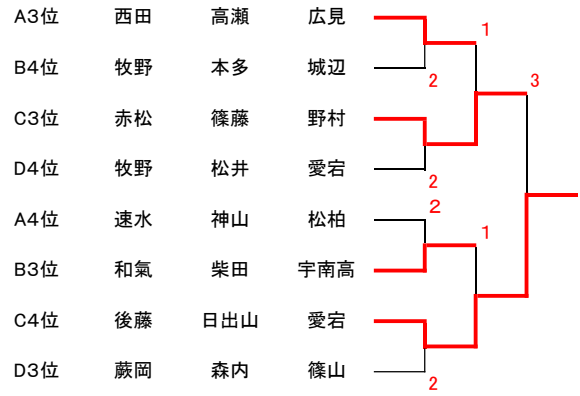

第11回 南予中学校選抜ソフトテニス研修大会

【A~D 1・2位トーナメント】

【A~D 3・4位トーナメント】

【E~H 1・2位トーナメント】

【E~H 3・4位トーナメント】

【I~L 1・2位トーナメント】

【I~L 3・4位トーナメント】

- 予選・決勝トーナメント共に、7ゲームマッチ ○ ベンチは若番が南楽園側 ○ 試合前のラリーは1本のみ ○ 勝者が本部にジャッジペーパーを持参
- チェンジサイズ時のアドバイスは移動も含めて1分間以内 ○ チェンジサービス時、審判台付近での給水を認める
- 審判は予選リーグは指定されたペア、順位トーナメントは第1試合のみ本部指定のペア、その後は敗者審判
- 予選リーグ中、試合・審判のないペアはコート付近で待機 ○ 試合間は、必ず5分休憩を入れる